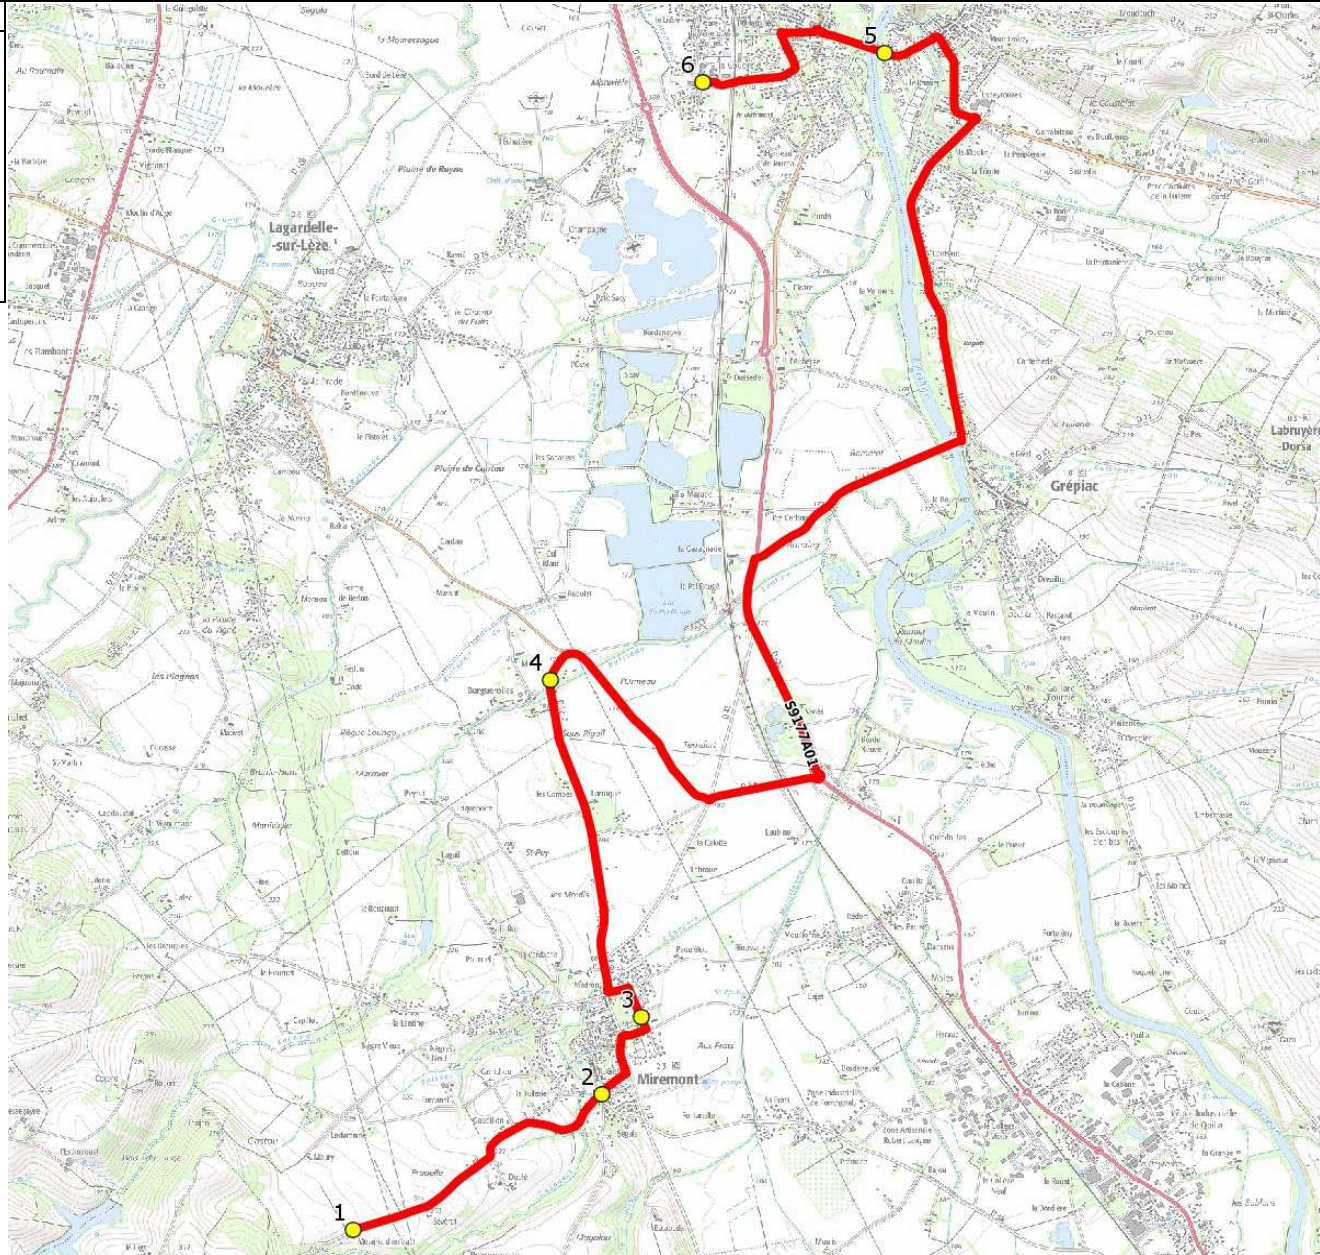

DIRECTION DES TRANSPORTS

Mise à jour : 15/08/2021 Marché (année de notification-durée) : 2017-6 Nombre de places assises : 63 pl	Ligne : MIREMONT-COLLEGE VERNET Transporteur : KEOLIS GARONNE Sous-traitant :	Ligne N° : S9177 Km en charge : 16 Km Année : 2017
---	---	--

ITINERAIRE INDICATIF (ALLER)	LMMJV--
MIREMONT	
1. RD48/Métairie d'en Haut	07:45
2. Tuilerie/Foyer/ABCDn0971 J.Moulin	07:47
3. Ch Loubine/Imp Aubrac	07:48
4. ABCDn0837 Burguerolles	07:52
VENERQUE	
5. ABCDn0061 La Plage	08:10
VERNET	
6. Collège Marcel Doret	08:20

DIRECTION DES TRANSPORTS

Mise à jour : 15/08/2021 Marché (année de notification-durée) : 2017-6 Nombre de places assises : 63 pl	Ligne : MIREMONT-COLLEGE VERNET Transporteur : KEOLIS GARONNE Sous-traitant :	Ligne N° : S9177 Km en charge : 17 Km Année : 2017
---	---	--

ITINERAIRE INDICATIF (RETOUR)	LM-JV--	Merc
VERNET		
1. Collège Marcel Doret	17:10	12:40
VENERQUE		
2. ABCDn0061 La Plage	17:13	12:43
MIREMONT		
3. ABCDn0837 Burguerolles	17:23	12:53
4. Ch Loubine/Imp Aubrac	17:27	12:57
5. Tuilerie/Foyer/ABCDn0971 J.Moulin	17:28	12:58
6. RD48/Métairie d'en Haut	17:35	13:05