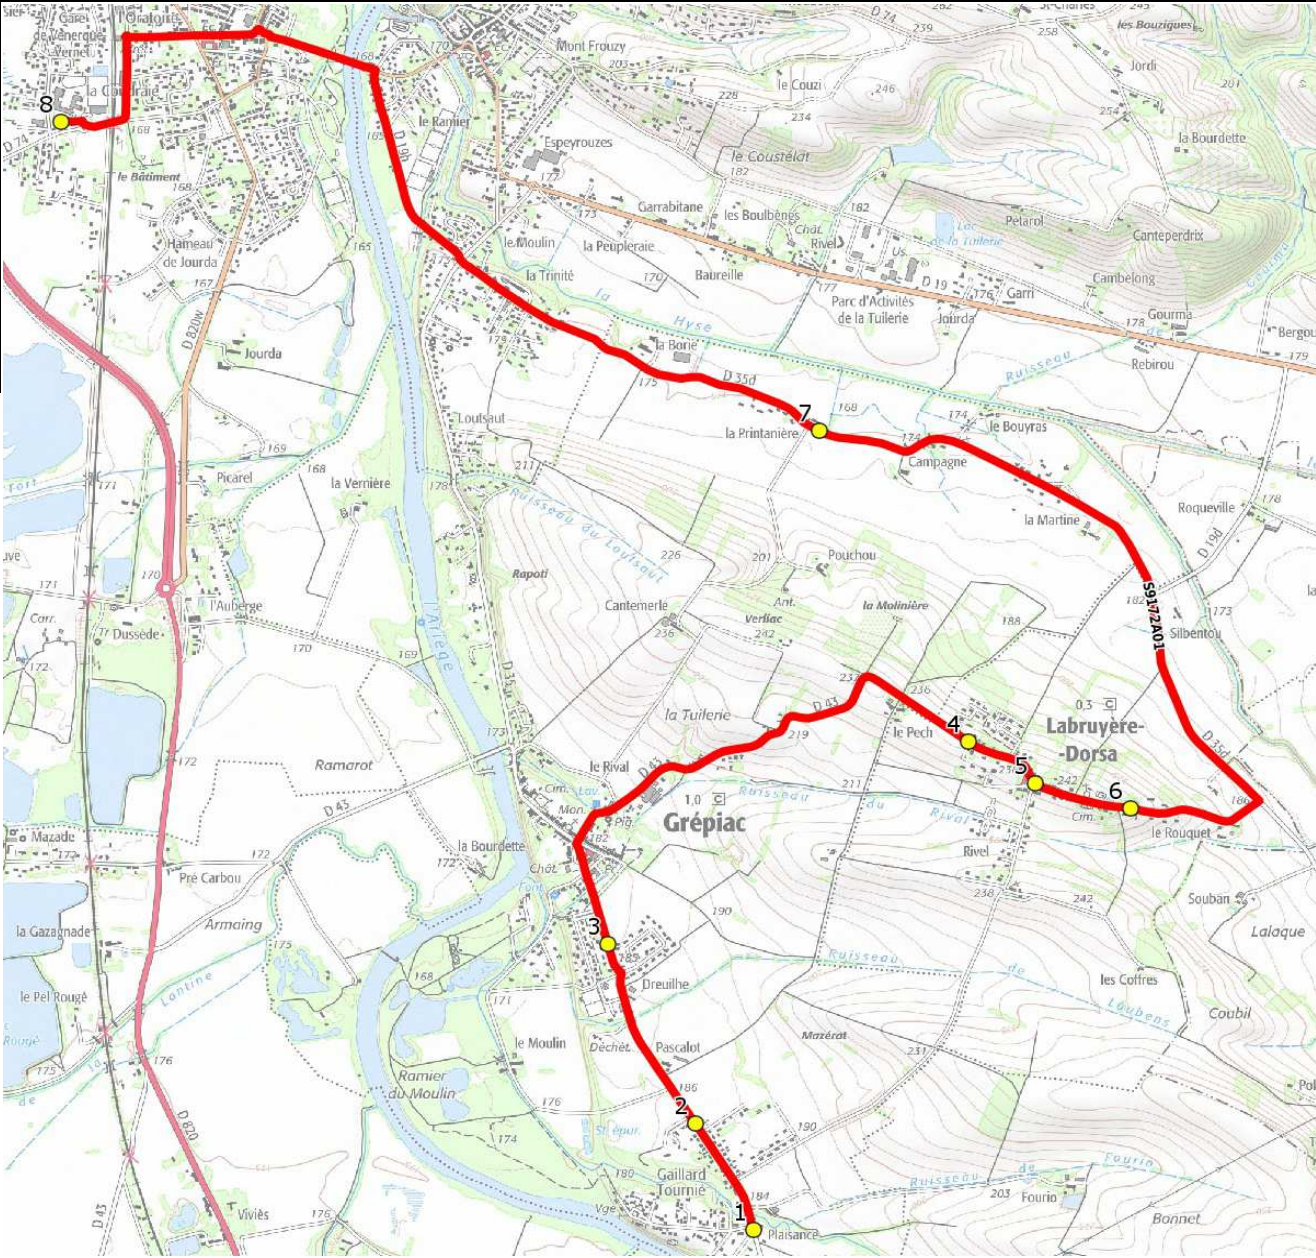

**DIRECTION DES TRANSPORTS**

Mise à jour : 01/08/2021      Ligne : GREPIAC-COLLEGE VERNET      Ligne N° : S9172  
 Marché (année de notification-durée) :      Transporteur :      Km en charge : 11 Km  
 Nombre de places assises :      Sous-traitant :      Année :

ITINERAIRE INDICATIF (ALLER)	LMMJV--
GREPIAC	
1. ABCDn0623 Gaillard Tournié	07:55
2. ABCDn0968 Mazérat	07:56
3. ABCDn1161 Baget	07:58
LABRUYERE-DORSA	
4. RD43/Sortie Village	08:00
5. ABCDn0491 Grande Rue	08:01
6. RD43/Rouquet	08:03
GREPIAC	
7. Rte Auragne n°15/Printanière	08:10
VERNET	
8. Collège Marcel Doret	08:20

Mise à jour : 01/08/2021

Ligne : GREPIAC-COLLEGE VERNET

Ligne N° : S9172

Marché (année de notification-durée) :

Transporteur :

Km en charge : 11 Km

Nombre de places assises :

Sous-traitant :

Année :

ITINERAIRE INDICATIF (RETOUR)	LM-JV--	Merc
VERNET		
1. Collège Marcel Doret	17:10	12:40
GREPIAC		
2. Rte Auragne/Ch Cantemerle	17:19	12:49
LABRUYERE-DORSA		
3. RD43/Rouquet	17:26	12:56
4. ABCDn0491 Grande Rue	17:27	12:57
5. RD43/Sortie Village	17:28	12:58
GREPIAC		
6. ABCDn1161 Baget	17:34	13:04
7. ABCDn0968 Mazérat	17:36	13:06
8. ABCDn0623 Gaillard Tournié	17:37	13:07