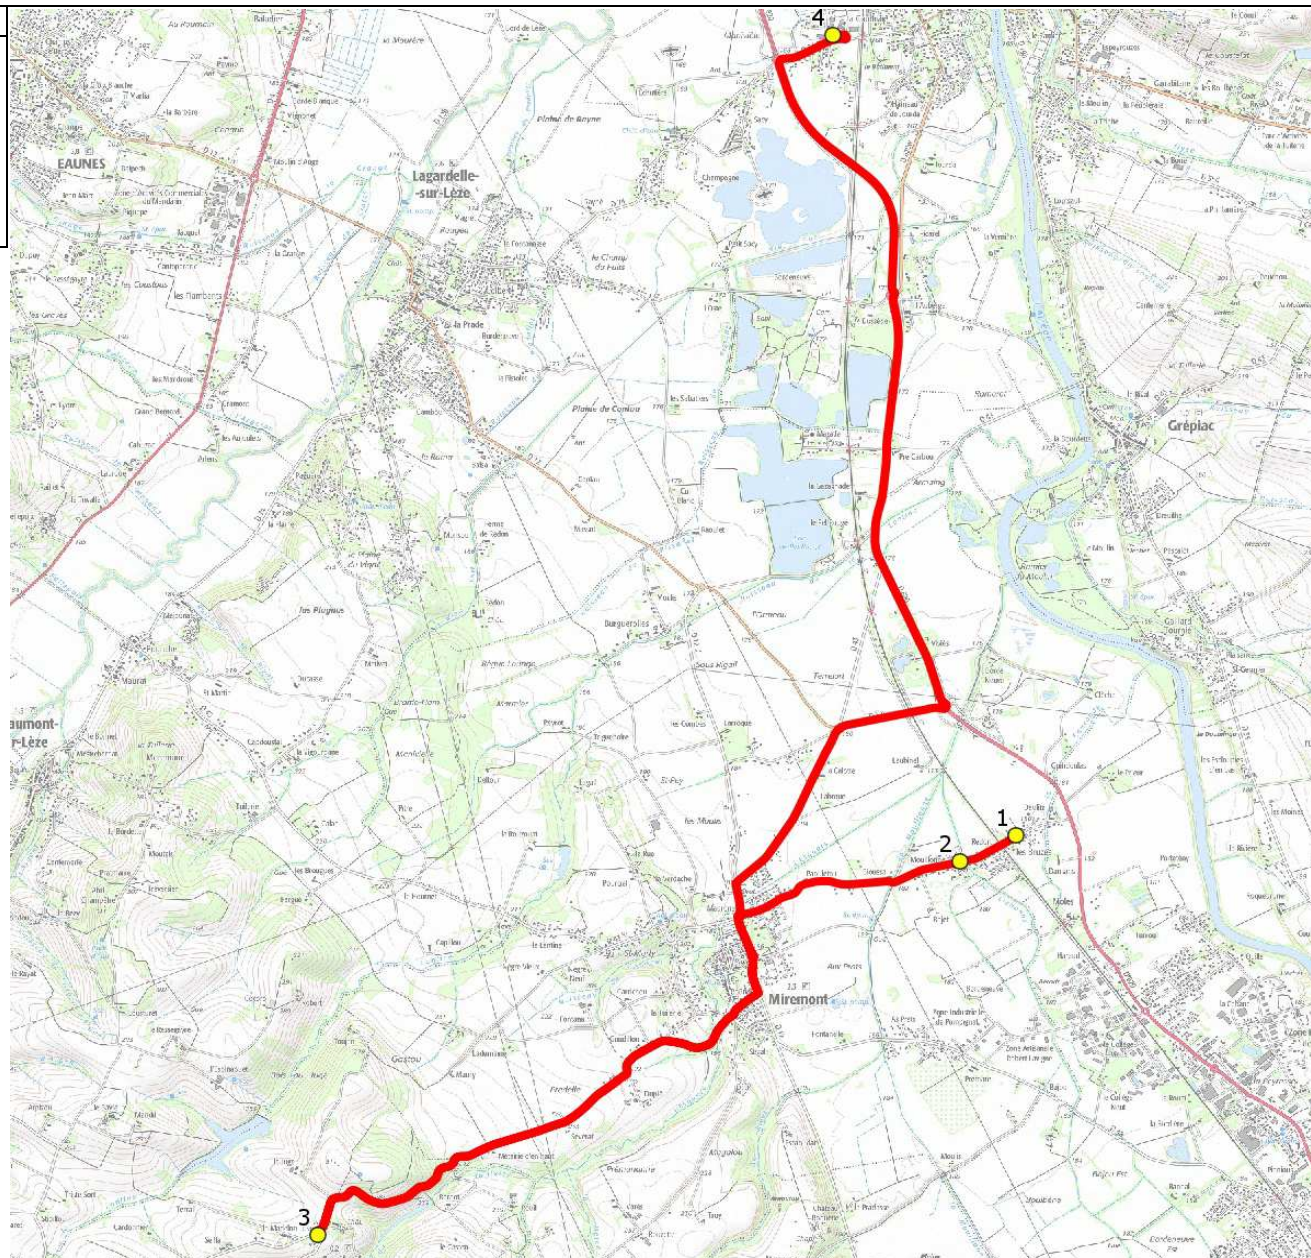

Mise à jour : 15/08/2021

Ligne : MIREMONT-COLLEGE VERNET

Ligne N° : S9180

Marché (année de notification-durée) : 2017-6

Transporteur : KEOLIS GARONNE

Km en charge : 19 Km

Nombre de places assises : 23 pl

Sous-traitant :

Année : 2017

ITINERAIRE INDICATIF (ALLER)	LMMJV--
MIREMONT	
1. Abrisbus _Les Bruzes	07:35
2. Ch Bruzes n°153 bis	07:36
AURIBAIL	
3. Mairie	07:50
VERNET	
4. Collège Marcel Doret	08:20

DIRECTION DES TRANSPORTS

Mise à jour : 15/08/2021 Marché (année de notification-durée) : 2017-6 Nombre de places assises : 23 pl	Ligne : MIREMONT-COLLEGE VERNET Transporteur : KEOLIS GARONNE Sous-traitant :	Ligne N° : S9180 Km en charge : 17 Km Année : 2017
---------------------------------------------------------------------------------------------------------------	-------------------------------------------------------------------------------------	----------------------------------------------------------

ITINERAIRE INDICATIF (RETOUR)	LM-JV--	Merc
VERNET		
1. Collège Marcel Doret	17:10	12:40
MIREMONT		
2. Aribus _Les Bruzes	17:20	12:50
3. Ch Bruzes n°153 bis	17:21	12:51
AURIBAIL		
4. RD48/RD48i/Croix d'Armand	17:31	13:01
5. RD48/VC101/Rossignol	17:32	13:02