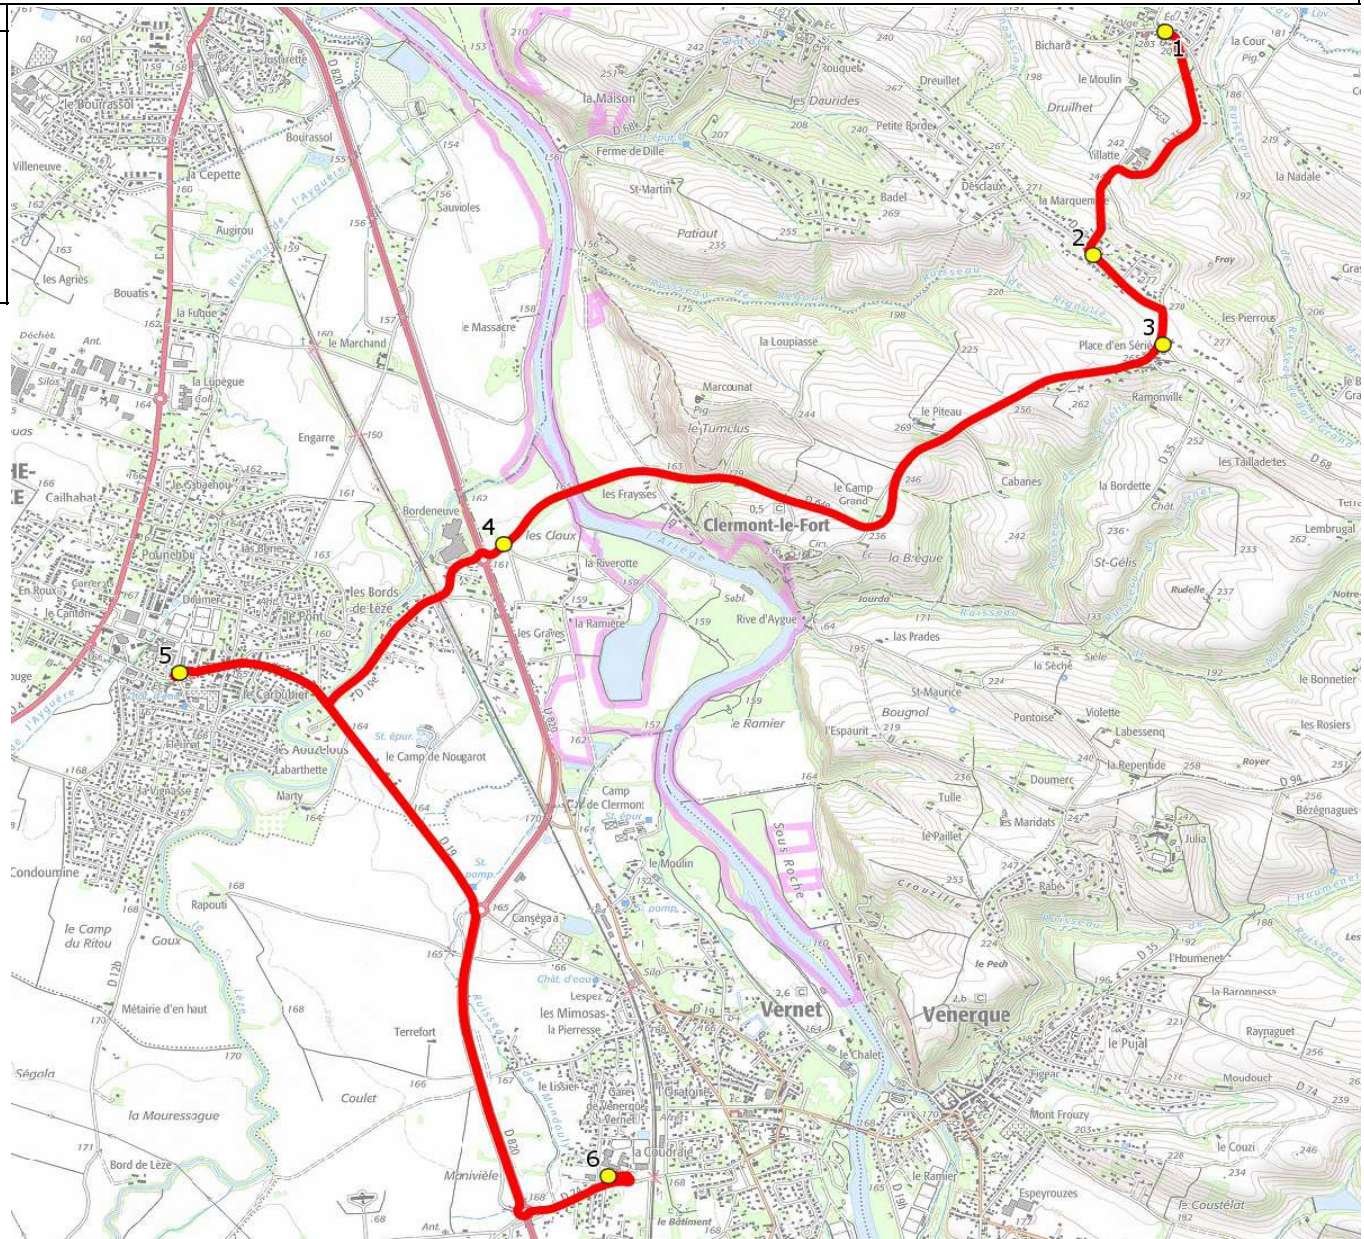

Mise à jour : 16/11/2020

Marché (année de notification-durée) : 2017-6

Nombre de places assises : 39 pl

Ligne : CLERMONT LE FORT-COLLEGE VERNET

Transporteur : ALCIS TRANSPORTS

Sous-traitant :

Ligne N° : S9178

Km en charge : 12 Km

Année : 2017

ITINERAIRE INDICATIF (ALLER)	LMMJV--
AUREVILLE	
1. ABCDn0289 Ecole	07:57
CLERMONT-LE-FORT	
2. RD68/Ar Marquemale	08:00
3. ABCDn0941 Place d'en Sérié	08:02
4. ABCDn0413 La Riverotte	08:08
LABARTHE-SUR-LEZE	
5. Poteaux Eglise	08:13
VERNET	
6. Collège Marcel Doret	08:20

Mise à jour : 16/11/2020

Ligne : CLERMONT LE FORT-COLLEGE VERNET

Ligne N° : S9178

Marché (année de notification-durée) : 2017-6

Transporteur : ALCIS TRANSPORTS

Km en charge : 12 Km

Nombre de places assises : 39 pl

Sous-traitant :

Année : 2017

ITINERAIRE INDICATIF (RETOUR)	LM-JV--	Merc
VERNET		
1. Collège Marcel Doret	17:10	12:40
LABARTHE-SUR-LEZE		
2. Poteaux Eglise	17:17	12:47
CLERMONT-LE-FORT		
3. ABCDn0413 La Riverotte	17:22	12:52
4. RD68e/Les Fraysses	17:24	12:54
5. ABCDn0941 Place d'en Sérié	17:28	12:58
6. RD68/Ar Marquemale	17:30	13:00
AUREVILLE		
7. ABCDn0289 Ecole	17:33	13:03