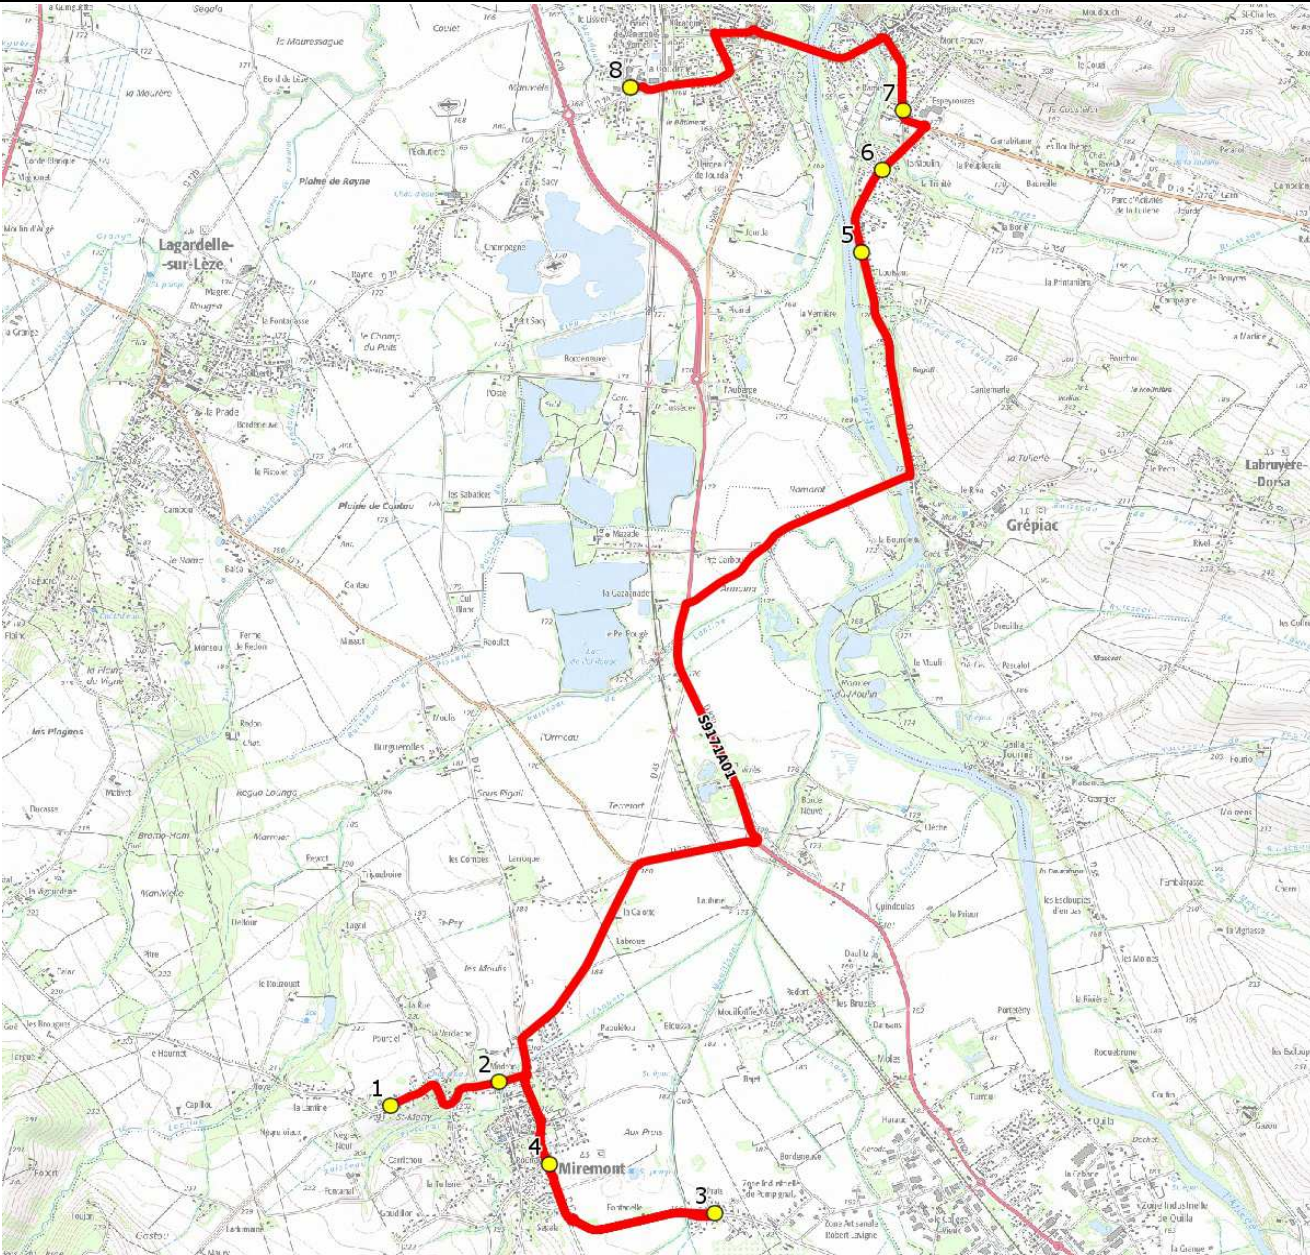

DIRECTION DES TRANSPORTS

Mise à jour : 16/08/2021 Marché (année de notification-durée) : 2018-7 Nombre de places assises : 63 pl	Ligne : MIREMONT-COLLEGE VERNET Transporteur : TRANSPORTS GONZALES Sous-traitant :	Ligne N° : S9171 Km en charge : 16 Km Année : 2015
---	--	--

ITINERAIRE INDICATIF (ALLER)	LMMJV--
MIREMONT	
1. Rte Beaumont n°95	07:42
2. ABCDn1276 Route de Beaumont	07:44
3. ABCDn0540 As Prats	07:50
4. Aribus Pyrénées	07:53
VENERQUE	
5. Av Loup Saut/ABCDn0787 La Trinité	08:07
6. Av LoupSaut/Rte Trinité/ABCDn1640	08:08
7. Aribus 08-mai-45	08:10
VERNET	
8. Collège Marcel Doret	08:20

Mise à jour : 16/08/2021

Ligne : MIREMONT-COLLEGE VERNET

Ligne N° : S9171

Marché (année de notification-durée) : 2018-7

Transporteur : TRANSPORTS GONZALES

Km en charge : 16 Km

Nombre de places assises : 63 pl

Sous-traitant :

Année : 2015

ITINERAIRE INDICATIF (RETOUR)	LM-JV--	Merc
VERNET		
1. Collège Marcel Doret	17:10	12:40
VENERQUE		
2. Poteaux 08-mai-45	17:20	12:50
3. Av LoupSaut/Rte Trinité/ABCDn1640	17:22	12:52
4. Av Loup Saut/ABCDn0787 La Trinité	17:23	12:53
MIREMONT		
5. Rte Pyrénées/R Moulin	17:37	13:07
6. ABCDn0540 As Prats	17:40	13:10
7. ABCDn1276 Route de Beaumont	17:46	13:16
8. Rte Beaumont n°94	17:47	13:17