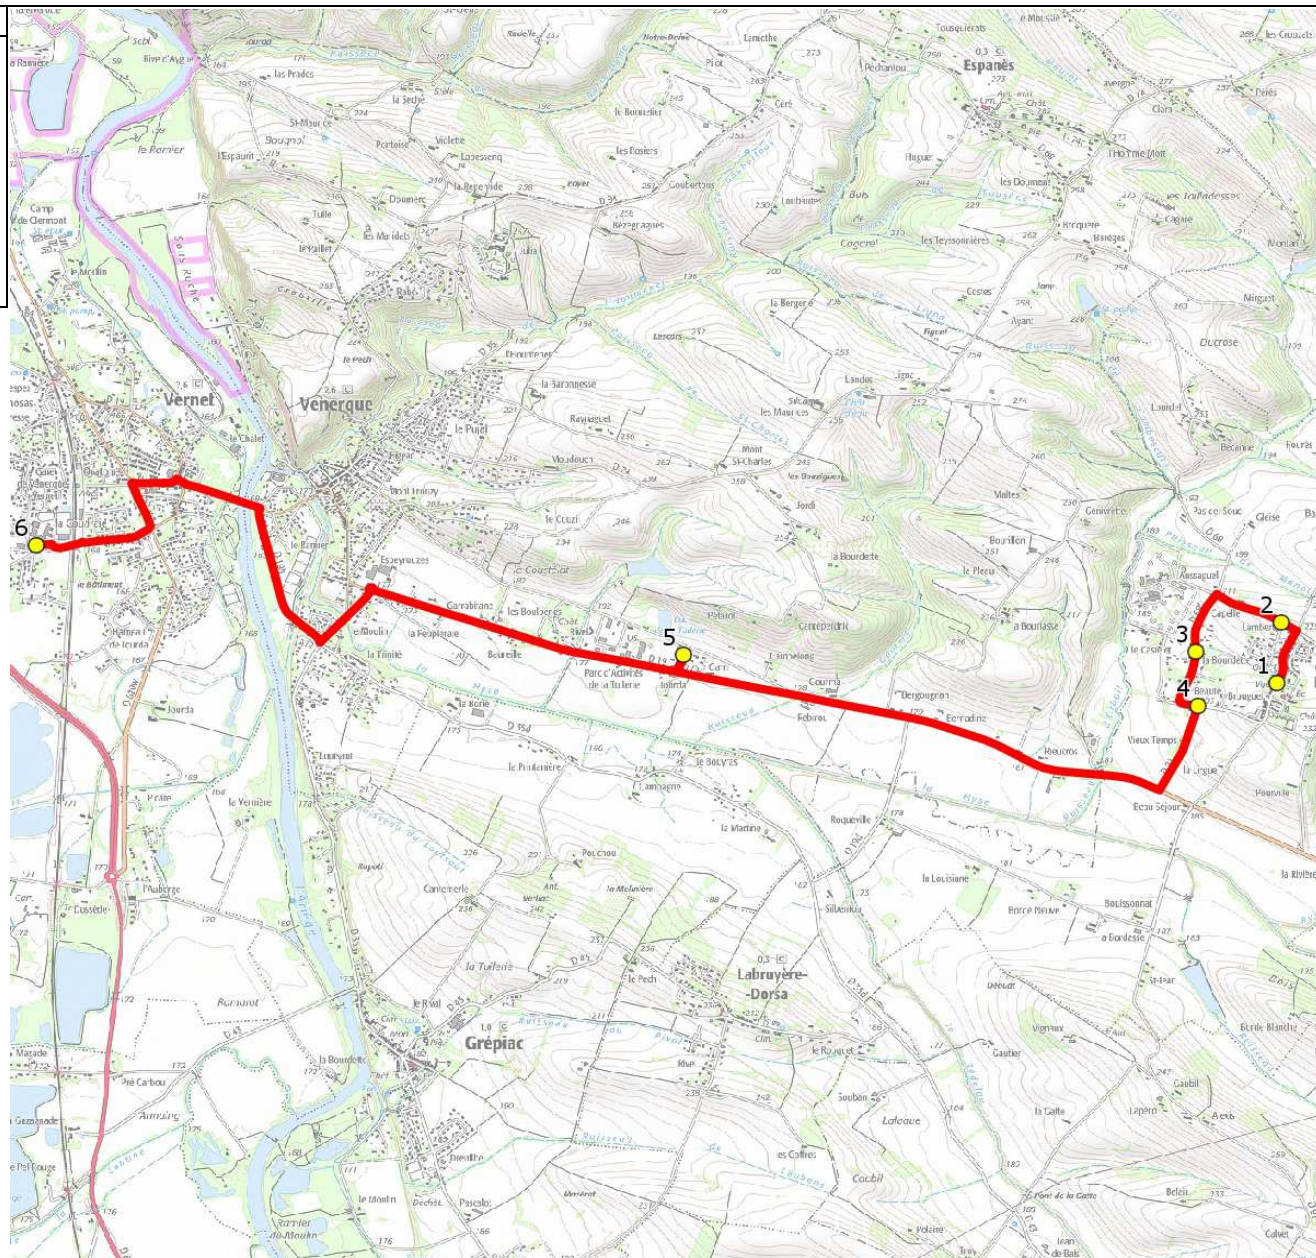

Mise à jour : 15/08/2021

Ligne : ISSUS-COLLEGE VERNET

Ligne N° : S9175

Marché (année de notification-durée) :

Transporteur :

Km en charge : 10 Km

Nombre de places assises :

Sous-traitant :

Année :

ITINERAIRE INDICATIF (ALLER)	LMMJV--
ISSUS	
1. ABCDn0393 Mairie	08:00
2. RD68/R Pyrénées	08:01
3. Ch Aussaguel/R Vignes	08:02
4. ABCDn0815 Briquetterie	08:03
VERENQUE	
5. ABCDn1641 Le Garri	08:08
VERNET	
6. Collège Marcel Doret	08:20

Année :

ITINERAIRE INDICATIF (RETOUR)	LM-JV--	Merc
VERNET		
1. Collège Marcel Doret	17:10	12:40
VENERQUE		
2. ABCDn1641 Le Garri	17:22	12:52
ISSUS		
3. ABCDn0393 Mairie	17:27	12:57
4. RD68/R Pyrénées	17:28	12:58
5. Ch Aussaguel/R Vignes	17:29	12:59
6. ABCDn0815 Briquetterie	17:30	13:00