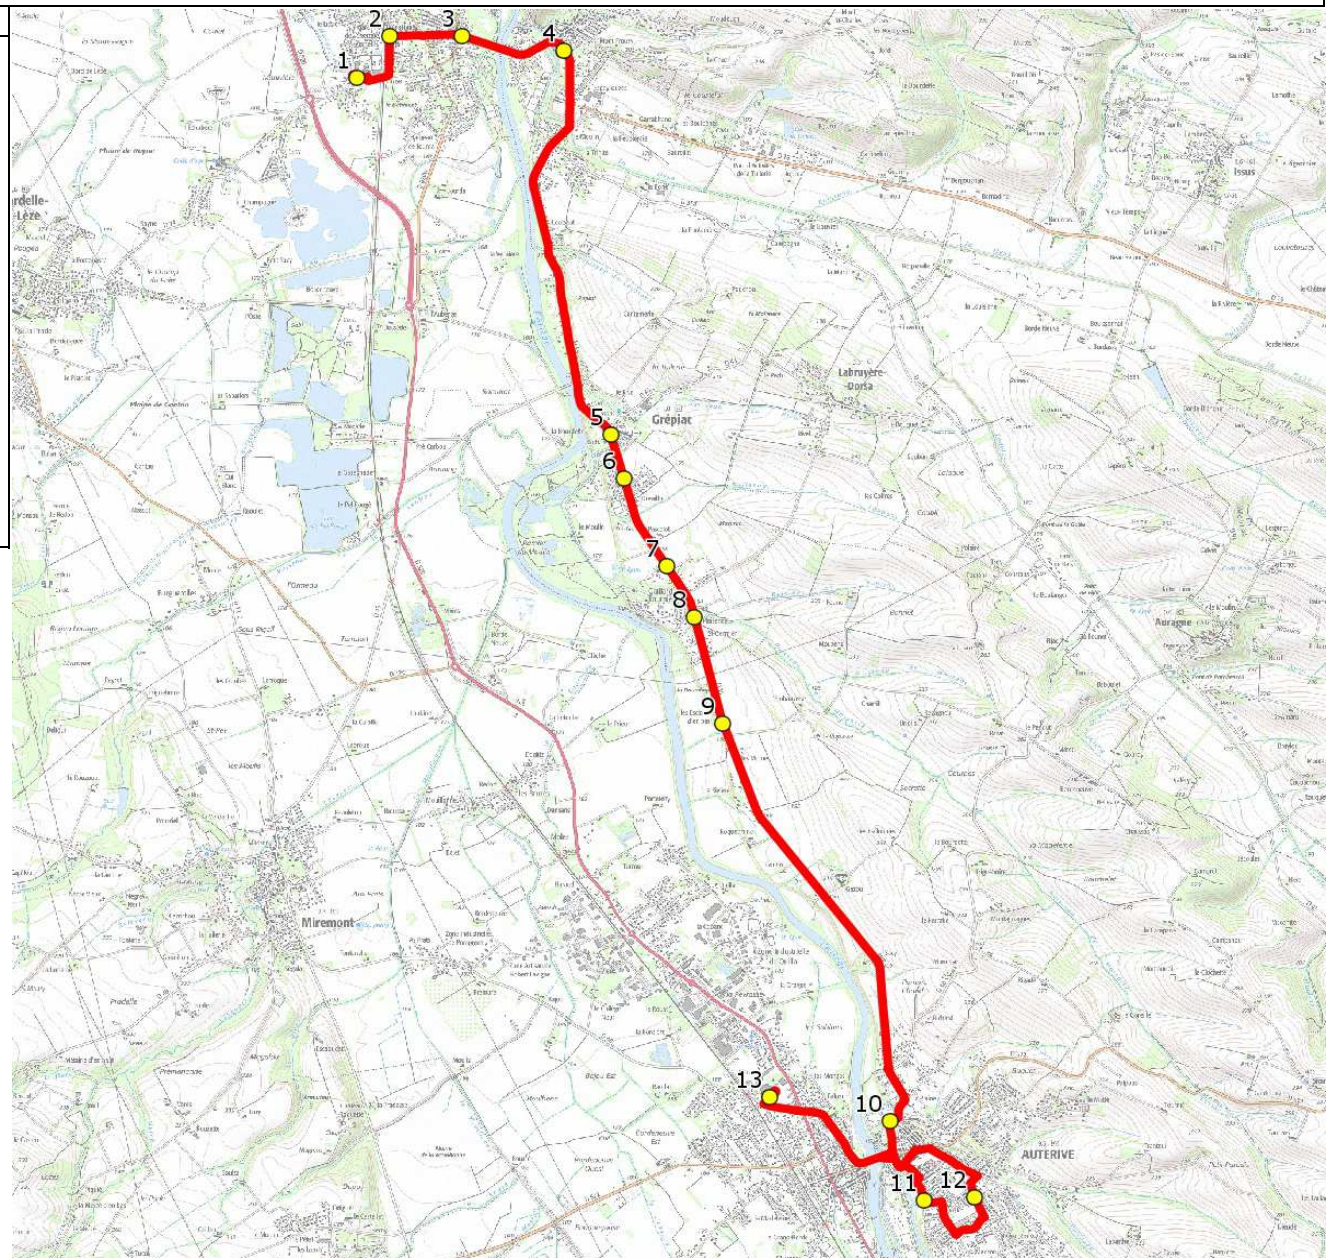

Mise à jour : 18/01/2021

Ligne : VERNET-COLLEGE AUTERIVE

Ligne N° : S9112

Marché (année de notification-durée) : 2017-6

Transporteur : KEOLIS GARONNE

Km en charge : 16 Km

Nombre de places assises : 63 pl

Sous-traitant :

Année : 2017

ITINERAIRE INDICATIF (ALLER)	LMMJV--
VERNET	
1. Collège Marcel Doret	07:40
2. ABCDn0543 Gare	07:42
3. ABCDn0044 Bacquéi	07:44
VENERQUE	
4. Av Pyrénées/R Noulet/Square/PCD	07:46
GREPIAC	
5. RD35/PCD Mairie	07:51
6. ABCDn1161 Baget	07:53
7. ABCDn0968 Mazérat	07:55
8. ABCDn0623 Gaillard Tournié	07:56
AUTERIVE	
9. RD35/Escloupiés d'En Bas	07:58
10. PI St Roch/DDE	08:03
11. Place Bellevue	08:05
12. R Auriol/R Comminges/AB	08:10
13. Collège Antonin Perbos	08:20

Année : 2017

ITINERAIRE INDICATIF (RETOUR)	LM-JV--	Merc
AUTERIVE		
1. Collège Antonin Perbosc	17:10	12:40
2. Place Bellevue	17:16	12:46
3. R Auriol/R Comminges/AB	17:25	12:51
4. PI St Roch/DDE	17:31	12:57
5. RD35/Escloupiés d'En Bas	17:36	13:01
GREPIAC		
6. ABCDn0623 Gaillard Tournié	17:38	13:04
7. ABCDn0968 Mazérat	17:39	13:05
8. ABCDn1161 Baget	17:41	13:07
9. RD35/PCD Mairie	17:43	13:09
VENERQUE		
10. Av Pyrénées/R Noulet/Square/PCD	17:52	13:14
VERNET		
11. ABCDn0044 Bacquié	17:54	13:16
12. ABCDn0543 Gare	17:56	13:18
13. Collège Marcel Doret	17:58	13:20